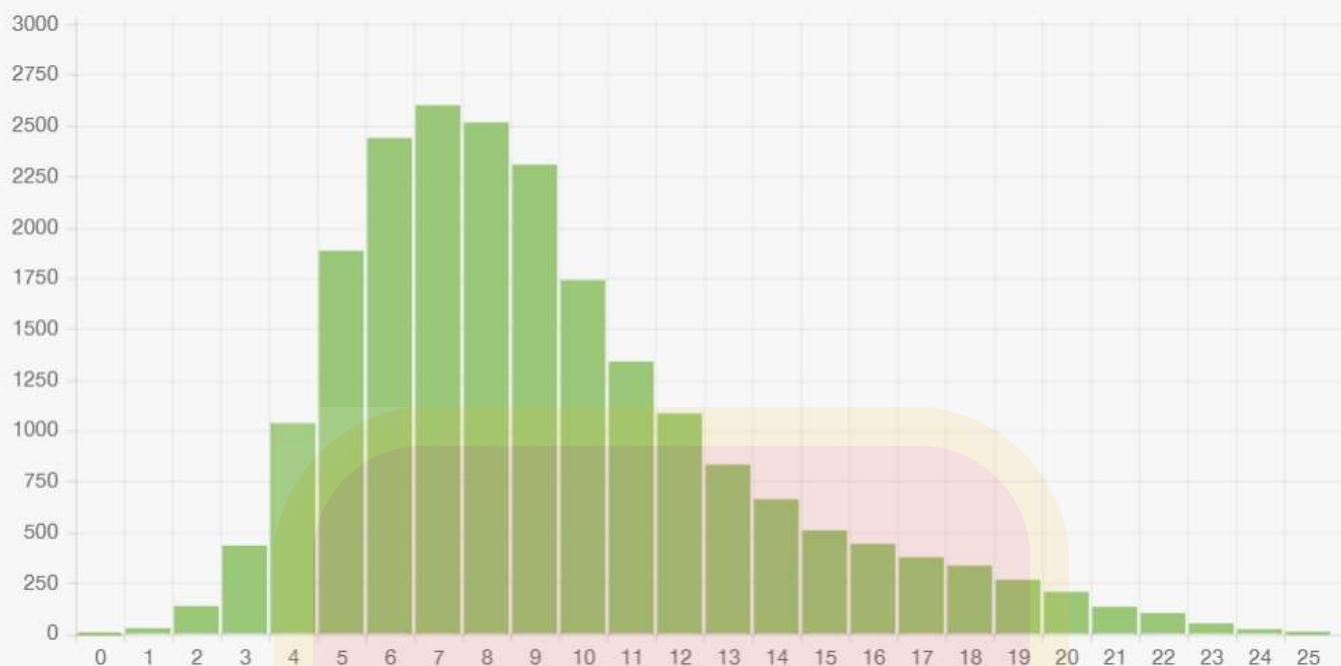

Química

(Preliminar)

Soma Global dos Escores	197.215
Média da Prova	9,1813
Desvio Padrão da Prova	4,0777
Número de Candidatos Presentes	21.480
Número de Candidatos Ausentes	5.136 (19,30%)