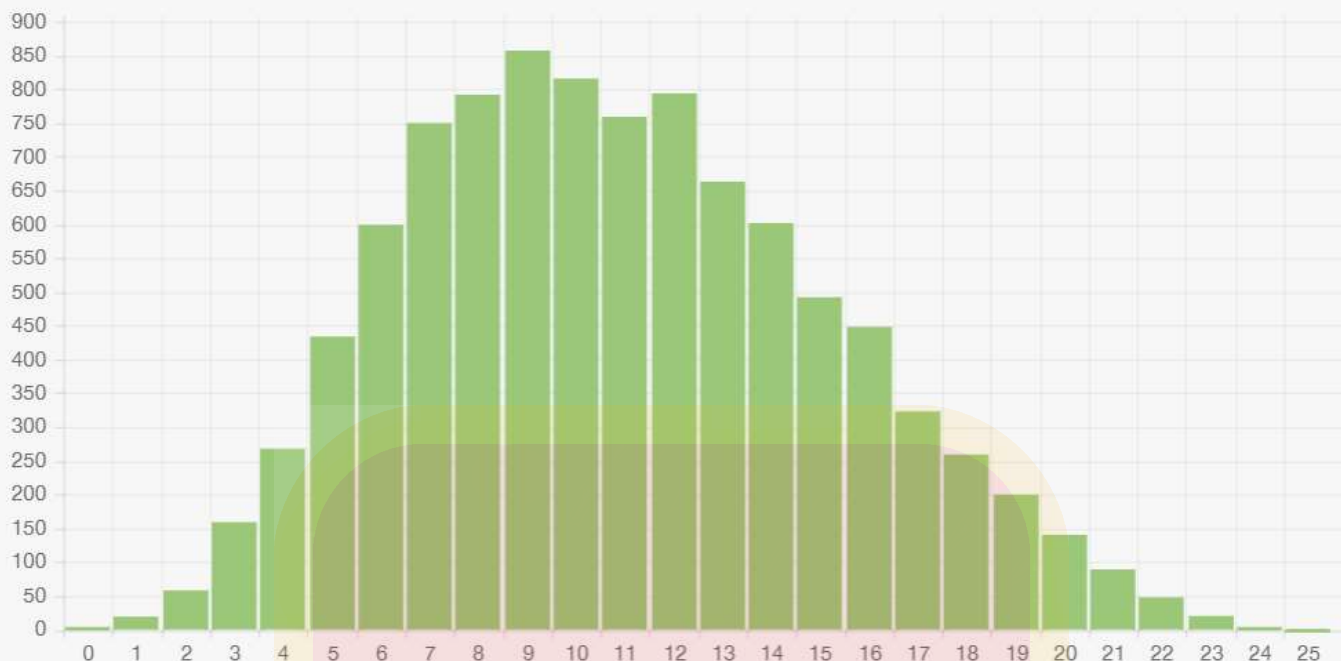

Literatura em Língua Portuguesa

Soma Global dos Escores	260.834
Média da Prova	11,4316
Desvio Padrão da Prova	3,8658
Número de Candidatos Presentes	22.817
Número de Candidatos Ausentes	3.799 (14,27%)

Inglês

(Preliminar)

Soma Global dos Escores	109.030
Média da Prova	8,3089
Desvio Padrão da Prova	3,7805
Número de Candidatos Presentes	13.122
Número de Candidatos Ausentes	2.244 (14,60%)

Espanhol

(Preliminar)

Soma Global dos Escores	104.638
Média da Prova	10,9021
Desvio Padrão da Prova	4,3200
Número de Candidatos Presentes	9.598
Número de Candidatos Ausentes	1.530 (13,75%)