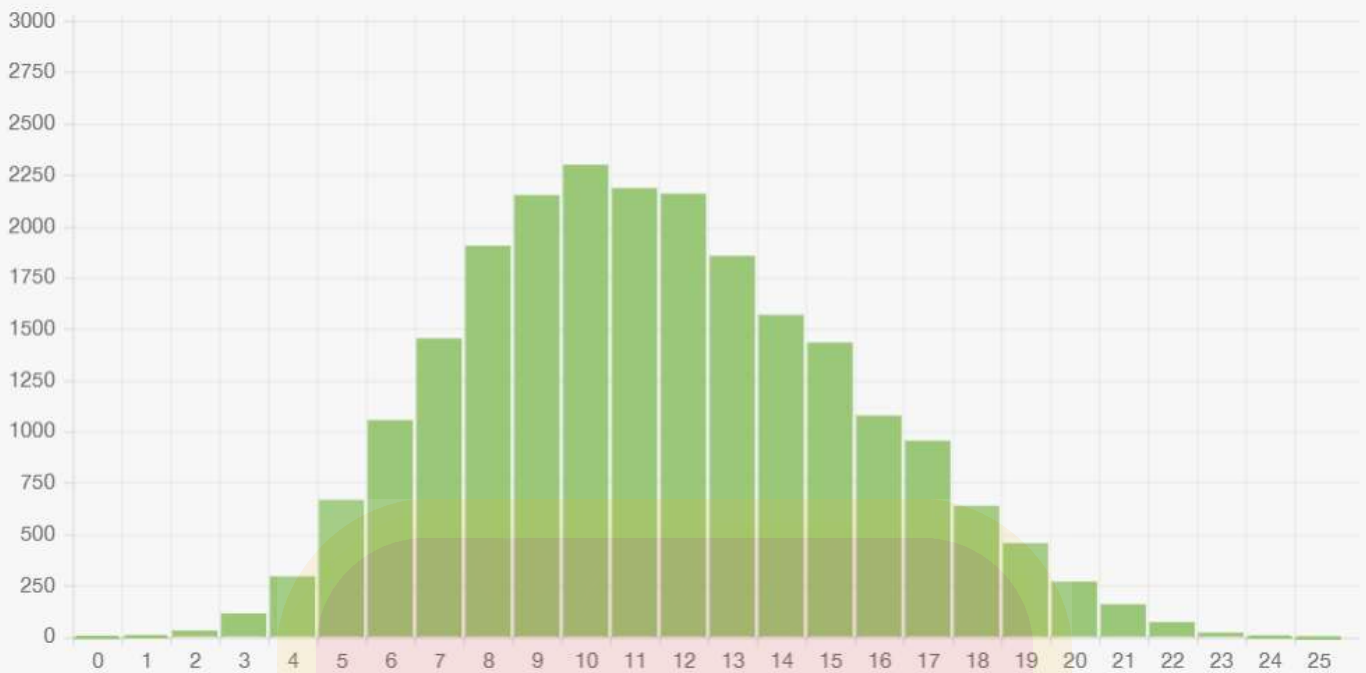

HISTOGRAMAS DAS PROVAS DO VESTIBULAR UFRGS 2020

Física

(Preliminar)

Soma Global dos Escores **165.619**

Média da Prova **7,2586**

Desvio Padrão da Prova **4,0918**

Número de Candidatos Presentes **22.817**

Número de Candidatos Ausentes **3.799 (14,27%)**

Literatura em Língua Portuguesa

Soma Global dos Escores	260.834
Média da Prova	11,4316
Desvio Padrão da Prova	3,8658
Número de Candidatos Presentes	22.817
Número de Candidatos Ausentes	3.799 (14,27%)

Inglês