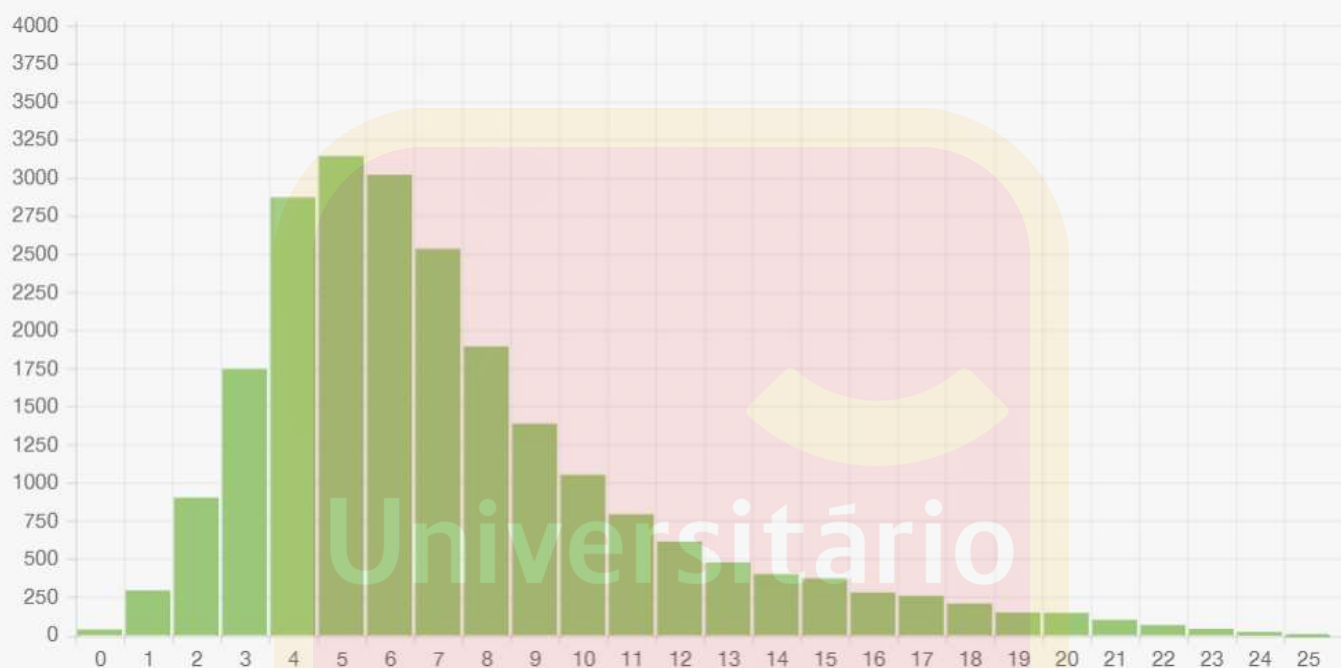

HISTOGRAMAS DAS PROVAS DO VESTIBULAR UFRGS 2020

Física

(Preliminar)

Soma Global dos Escores **165.619**

Média da Prova **7,2586**

Desvio Padrão da Prova **4,0918**

Número de Candidatos Presentes **22.817**

Número de Candidatos Ausentes **3.799 (14,27%)**

Literatura em Língua Portuguesa

Soma Global dos Escores	260.834
Média da Prova	11,4316
Desvio Padrão da Prova	3,8658
Número de Candidatos Presentes	22.817
Número de Candidatos Ausentes	3.799 (14,27%)

Inglês