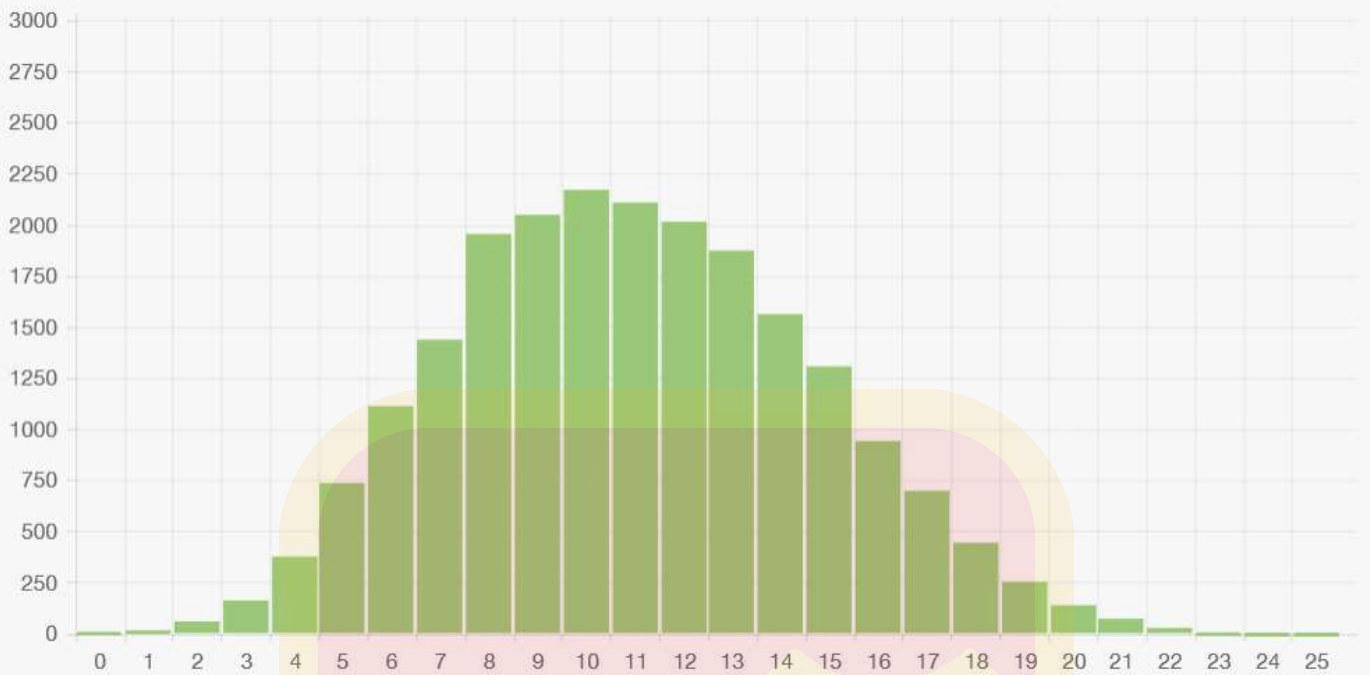

21.480

Número de Candidatos Ausentes

5.136 (19,30%)

Química

(Preliminar)

Soma Global dos Escores	197.215
Média da Prova	9,1813
Desvio Padrão da Prova	4,0777
Número de Candidatos Presentes	21.480
Número de Candidatos Ausentes	5.136 (19,30%)

Geografia

(Preliminar)

Soma Global dos Escores 235.729

Média da Prova 10,9743

Desvio Padrão da Prova 3,6897

Número de Candidatos Presentes 21.480

Número de Candidatos Ausentes 5.136 (19,30%)

História