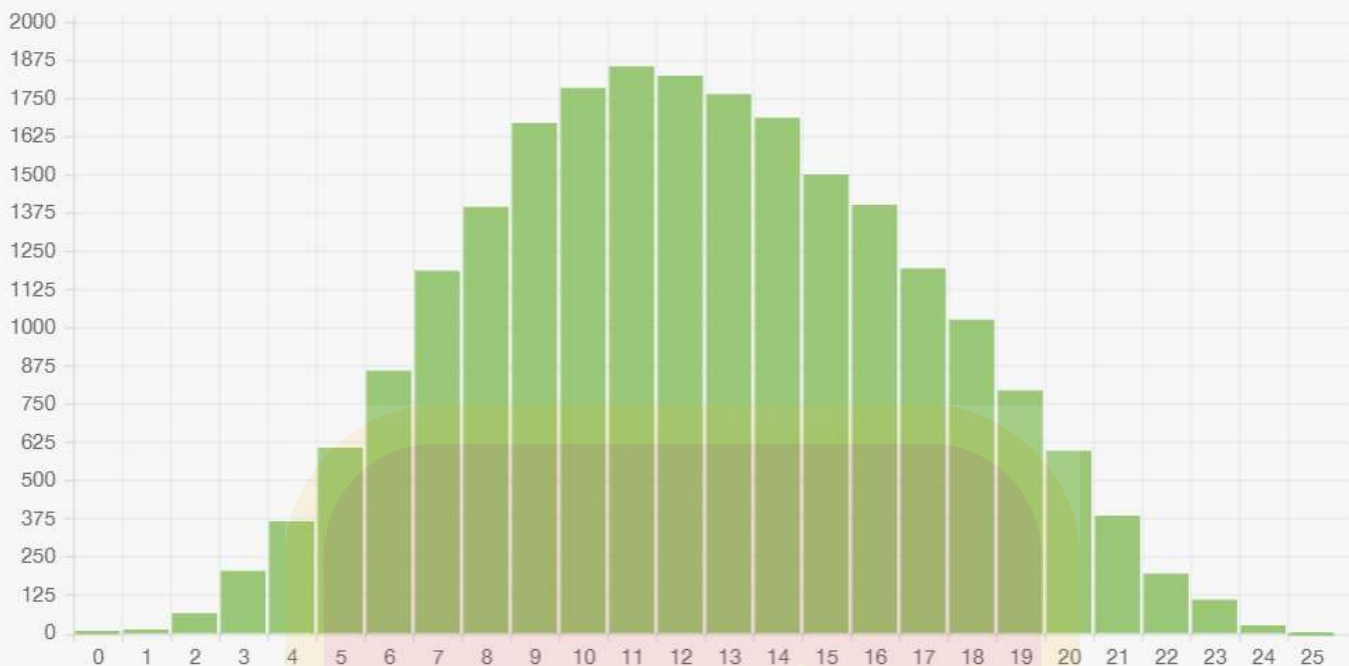

(Preliminar)

Soma Global dos Escores	109.030
Média da Prova	8,3089
Desvio Padrão da Prova	3,7805
Número de Candidatos Presentes	13.122
Número de Candidatos Ausentes	2.244 (14,60%)

Espanhol

(Preliminar)

Soma Global dos Escores	104.638
Média da Prova	10,9021
Desvio Padrão da Prova	4,3200
Número de Candidatos Presentes	9.598
Número de Candidatos Ausentes	1.530 (13,75%)

Língua Portuguesa

(Preliminar)

Soma Global dos Escores	277.715
Média da Prova	12,3418
Desvio Padrão da Prova	4,4172
Número de Candidatos Presentes	22.502
Número de Candidatos Ausentes	4.114 (15,46%)

Biologia