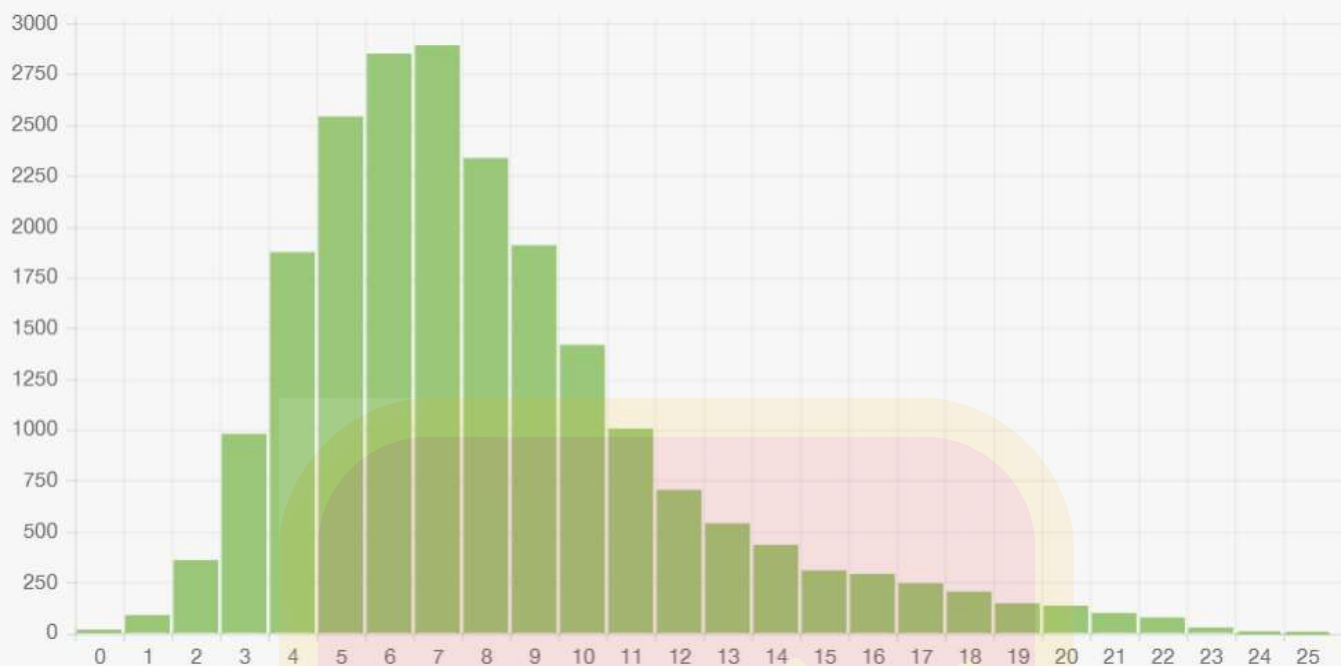

Língua Portuguesa

(Preliminar)

Soma Global dos Escores	277.715
Média da Prova	12,3418
Desvio Padrão da Prova	4,4172
Número de Candidatos Presentes	22.502
Número de Candidatos Ausentes	4.114 (15,46%)

Biologia

(Preliminar)

Soma Global dos Escores

171.065

Média da Prova

7,9639

Desvio Padrão da Prova

3,8512

Número de Candidatos Presentes