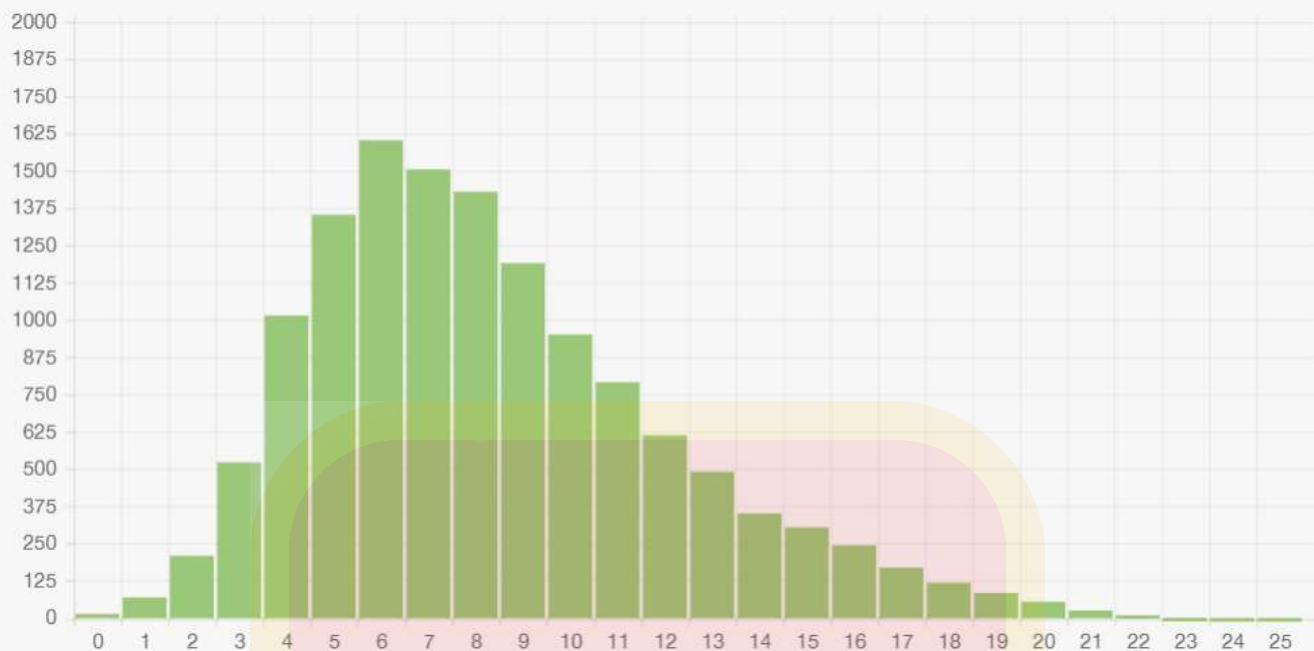

Inglês

(Preliminar)

Soma Global dos Escores	109.030
Média da Prova	8,3089
Desvio Padrão da Prova	3,7805
Número de Candidatos Presentes	13.122
Número de Candidatos Ausentes	2.244 (14,60%)