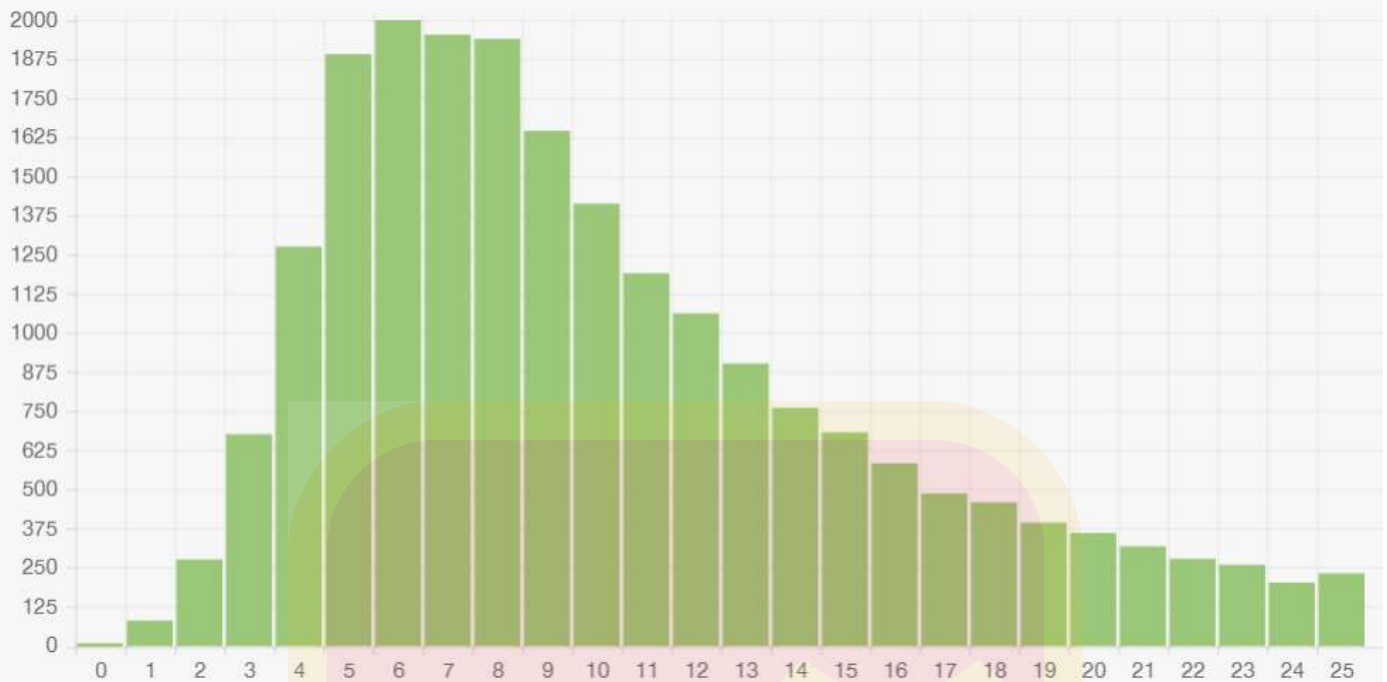

Geografia

(Preliminar)

Soma Global dos Escores 235.729

Média da Prova 10,9743

Desvio Padrão da Prova 3,6897

Número de Candidatos Presentes 21.480

Número de Candidatos Ausentes 5.136 (19,30%)

História

(Preliminar)

Soma Global dos Escores

279.710

Média da Prova

13,1092

Desvio Padrão da Prova

4,3405

Número de Candidatos Presentes

21.337

Número de Candidatos Ausentes

5.279 (19,83%)

Matemática

(Preliminar)

Soma Global dos Escores 215.857

Média da Prova 10,1166

Desvio Padrão da Prova 5,3442

Número de Candidatos Presentes 21.337

Número de Candidatos Ausentes 5.279 (19,83%)