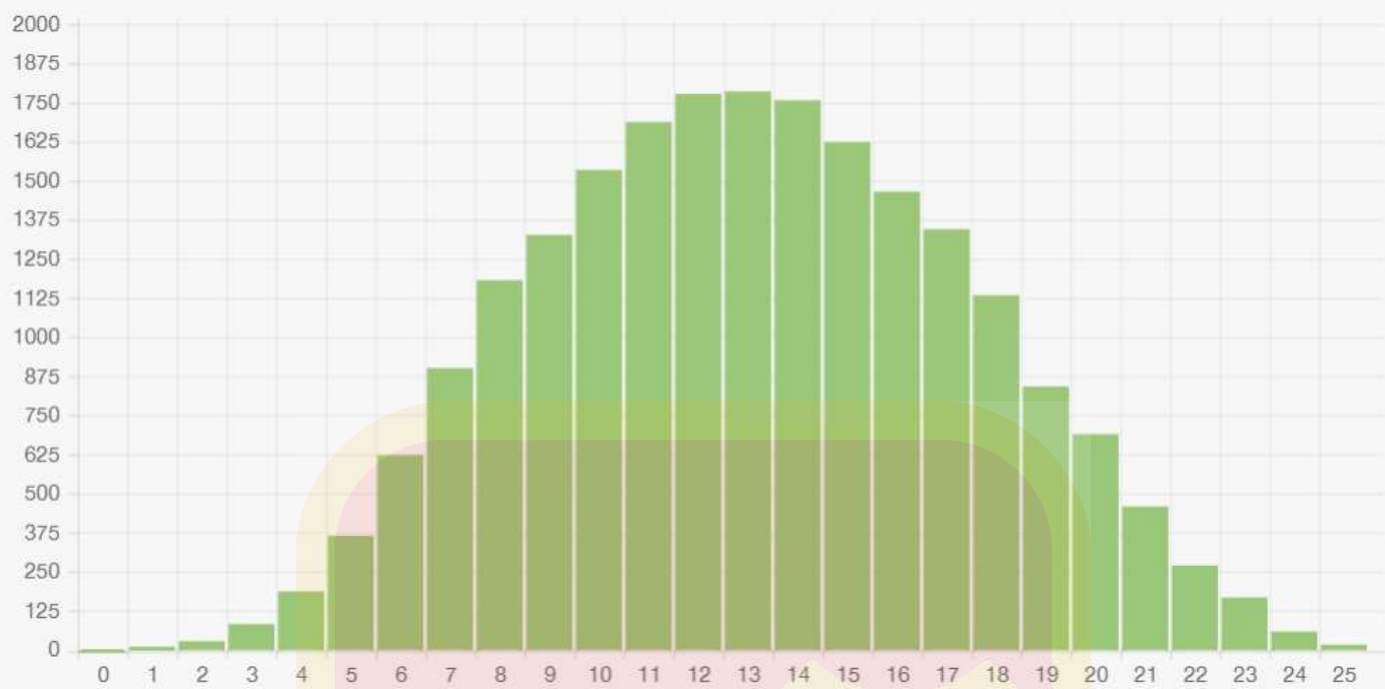

Geografia

(Preliminar)

Soma Global dos Escores 235.729

Média da Prova 10,9743

Desvio Padrão da Prova 3,6897

Número de Candidatos Presentes 21.480

Número de Candidatos Ausentes 5.136 (19,30%)

História

(Preliminar)

Soma Global dos Escores

279.710

Média da Prova

13,1092

Desvio Padrão da Prova

4,3405

Número de Candidatos Presentes